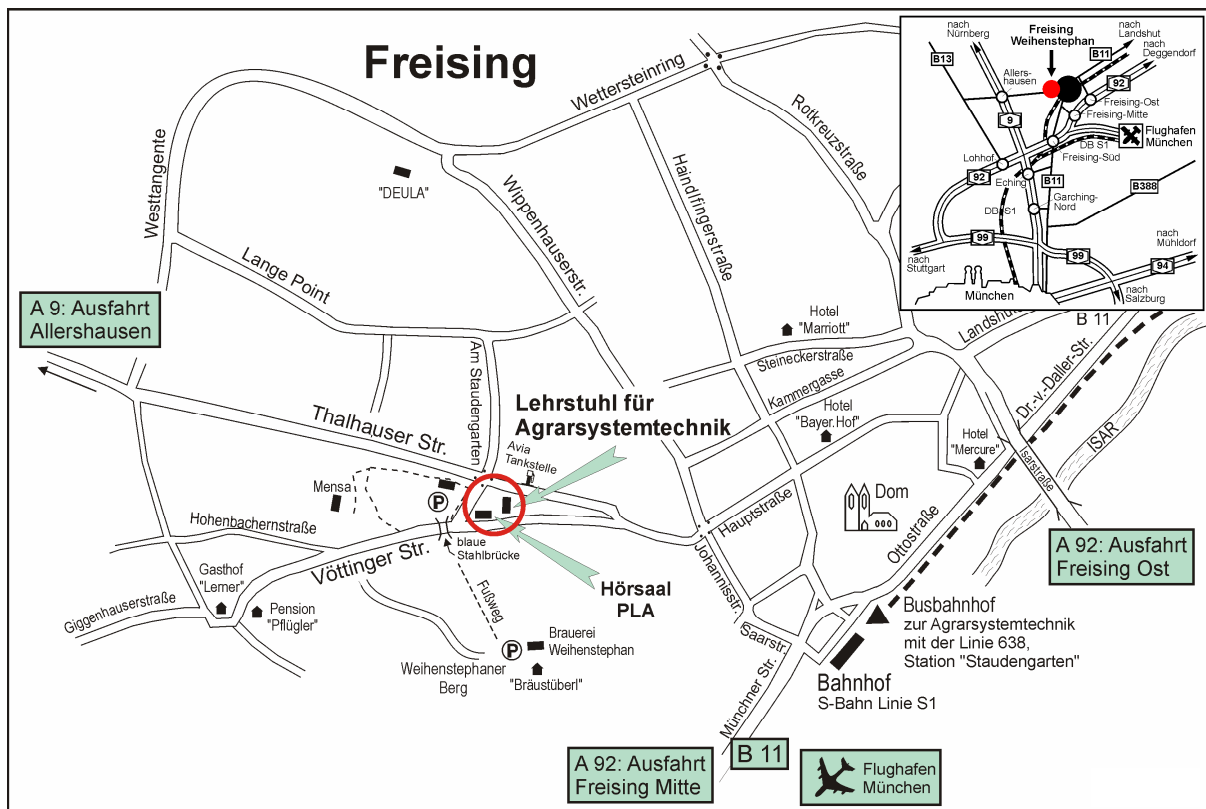

## Anreise:

Von Süden und Osten (München und Deggendorf):

A92 Ausfahrt Freising-Mitte Richtung Freising, in Höhe Bahnhof: links abbiegen in die Saarstraße (Beschilderung „Weihenstephan“), links abbiegen in die Vöttinger Straße (Beschilderung „Weihenstephan“), vor blauer Eisenbrücke: rechts abbiegen in „Am Staudengarten“, erste Einfahrt rechts, große Glasüberdachung am Eingang

Von Norden (Nürnberg):

A9 Ausfahrt Allershausen Richtung Freising, an der zweiten Ampel rechts abbiegen in „Am Staudengarten“, erste Einfahrt links, große Glasüberdachung am Eingang

Öffentlicher Nahverkehr:

Mit Regionalbahn oder S-Bahn (S1) zum Hauptbahnhof in Freising, Buslinie 638, Haltestelle „Am Staudengarten“

Hinweis: einige Navigationssysteme können die Adresse „Am Staudengarten 2“ nicht exakt lokalisieren. In diesem Fall bitte die Adresse des Nachbargebäudes, „Vöttinger Str. 36“, oder GPS-Koordinaten (siehe oben) verwenden.